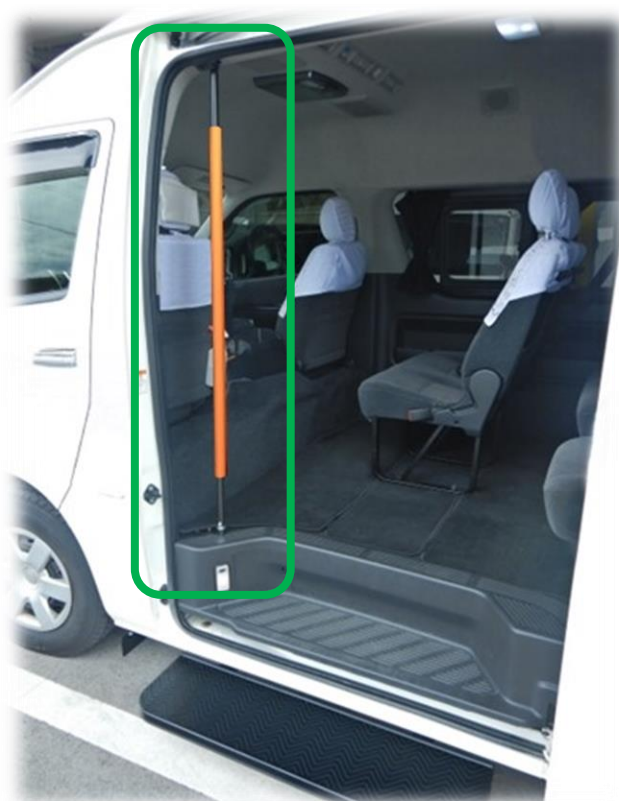

トヨタ ハイエース アシストグリップ

2色のアシストグリップが
車の乗り降りをサポートします

『ポールグリップ』

適合車種【200系 ハイエース】

アシストグリップ 黒色

アシストグリップ オレンジ色

ハイエース用アシストグリップの動画は  をクリック

お問い合わせはこちらををクリック 