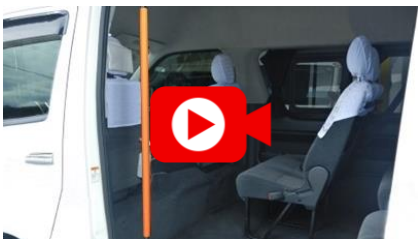

トヨタ ハイエース アシストグリップ

2色のアシストグリップが
車の乗り降りをサポートします

『ポールグリップ』

適合車種【200系 ハイエース】

アシストグリップ 黒色

アシストグリップ オレンジ色

ハイエース用アシストグリップの動画は  をクリック

お問い合わせはこちらををクリック 